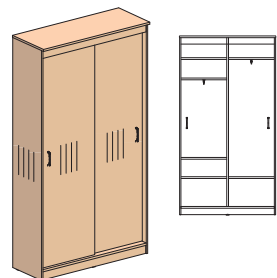

11H020

1200x500x2210
(шкаф-купе)

Вешалки

11V010

500x97x1250

11V020

900x97x1250

Зеркало

11Z010

500x26x1250

Шкафы 11H010 и 11H020 обязательно должны крепиться к стене.